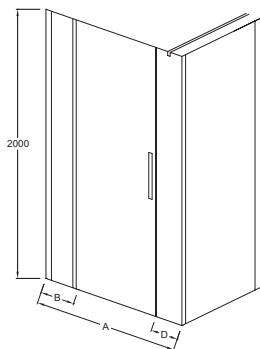

Технические характеристики

- РАЗМЕРЫ (CM): 200 x 100 см
- ПРОЕМ: 65
- ТОЛЩИНА СТЕКЛА В ММ: 6
- УСТАНОВКА: Закрытое пространство

Продукты для комплектации

- E22BT45: Горизонтальная штанга (угол 45°)
- E22BW90: Горизонтальная штанга (угол 90°)

Преимущества при монтаже

- Простая установка: регулировка по стене 18 мм

- МИН/МАКС ШИРИНА С ФИКСИРОВАННОЙ ПАНЕЛЬЮ: 96,4 - 98,2 см
- ШТАНГА: Требуется: горизонтальная
- ТИП ДУШЕВОГО ОГРАЖДЕНИЯ: Реверсивные
- Водонепроницаемость: магниты на раме для надежного закрывания двери, хромированный порожек для более надежной установки

Связанные продукты

- E22FT80: Фиксированная боковая панель 80 см для распашной двери
- E22FT90: Фиксированная боковая панель 90 см для распашной двери
- E22L40: Фиксированная панель 40 см
- E22L50: Фиксированная панель 50 см
- E22FT70: Фиксированная боковая панель 70 см для распашной двери
- E22FT100: Фиксированная боковая панель 100 см для распашной двери

Технический чертёж

	E22T101+E22L50	E22T121+E22L40	E22T121+E22L50
Mm	1500	1600	1700
A mini/maxi	1464 / 1500	1564 / 1600	1664 / 1700
B	246	446	446
C	650	650	650
D	500	400	500

Спецификация продукта: Распашная дверь 100 см. E22T101. Коллекция: CONTRA. РАЗМЕРЫ (CM): 200 x 100 см. МИН/МАКС ШИРИНА С ФИКСИРОВАННОЙ ПАНЕЛЬЮ: 96,4 - 98,2 см. ПРОЕМ: 65. ШТАНГА: Требуется: горизонтальная. ТОЛЩИНА СТЕКЛА В ММ: 6. ТИП ДУШЕВОГО ОГРАЖДЕНИЯ: Реверсивные. УСТАНОВКА: Закрытое пространство. Водонепроницаемость: магниты на раме для надежного закрывания двери, хромированный порожек для более надежной установки.