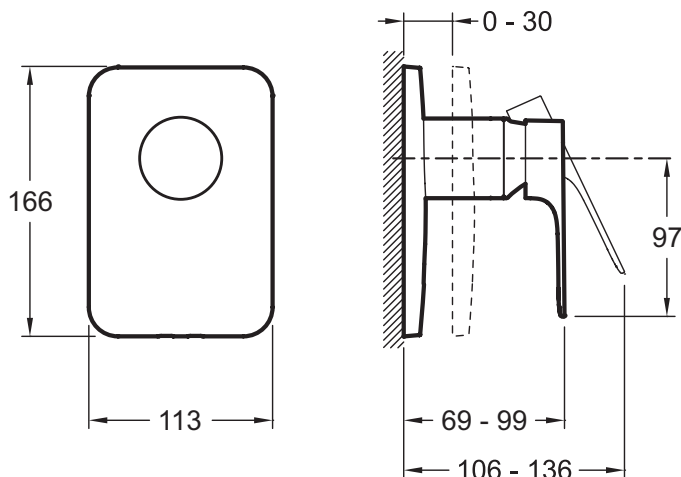

Технические характеристики

- РАЗМЕРЫ (СМ): 24,50 x 16,50 x 11,50 см
- ТИП УСТАНОВКИ: Встраиваемые
- НАЛИЧИЕ СМЕСИТЕЛЯ: 0
- КЛАССИФИКАЦИЯ: 0
- ФОРМА ВЕРХНЕГО ДУША: 0
- ТИП ШЛАНГА: 0
- Подключение: Подключение к двум выпускным отверстиям (например: верхний душ, ручной душ, излив для ванны)

- 98699D: Универсальная система скрытого монтажа

Технический чертёж

Спецификация продукта: Встраиваемый смеситель на 1 выход. E98706. Коллекция: ALEO+. РАЗМЕРЫ (СМ): 24,50 x 16,50 x 11,50 см. ВЕС: 1,8 кг. ТИП УСТАНОВКИ: Встраиваемые. АКССУАРЫ: 0. НАЛИЧИЕ СМЕСИТЕЛЯ: 0. ОДНОРЫЧАЖНЫЙ СМЕСИТЕЛЬ: 0. КЛАССИФИКАЦИЯ: 0. ТИП СИСТЕМЫ: С СИСТЕМОЙ MODULO. ФОРМА ВЕРХНЕГО ДУША: 0. ПЕРЕКЛЮЧАТЕЛЬ: 0. ТИП ШЛАНГА: 0. Комплектующие: встраиваемый смеситель, заглушки, ручка и автоматический переключатель. Подключение: Подключение к двум выпускным отверстиям (например: верхний душ, ручной душ, излив для ванны).