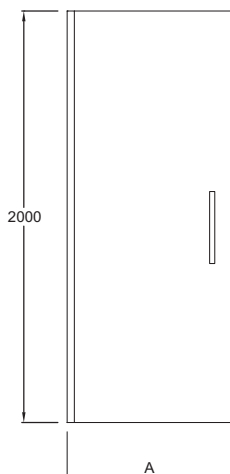

Преимущества при монтаже

- Простая установка: регулировка по стене 18 мм

Технические характеристики

- РАЗМЕРЫ (СМ): 200 x 80 см
- ТОЛЩИНА СТЕКЛА В ММ: 6
- УСТАНОВКА: Закрытое пространство
- ПРОЕМ: 65
- ТИП ДУШЕВОГО ОГРАЖДЕНИЯ: Реверсивные
- Водонепроницаемость: магниты на раме для надежного закрывания двери, хромированный порожек для более надежной установки

Связанные продукты

- E22000: Профиль для распашной двери

Технический чертёж

	E22T80	E22T90
Mm	800	900
A mini/maxi	764 / 800	864 / 900
C	709	809

Спецификация продукта: Распашная дверь 80 см. E22T80. Коллекция: CONTRA. РАЗМЕРЫ (СМ): 200 x 80 см. ПРОЕМ: 65. ТОЛЩИНА СТЕКЛА В ММ: 6. ТИП ДУШЕВОГО ОГРАЖДЕНИЯ: Реверсивные. УСТАНОВКА: Закрытое пространство. Водонепроницаемость: магниты на раме для надежного закрывания двери, хромированный порожек для более надежной установки.