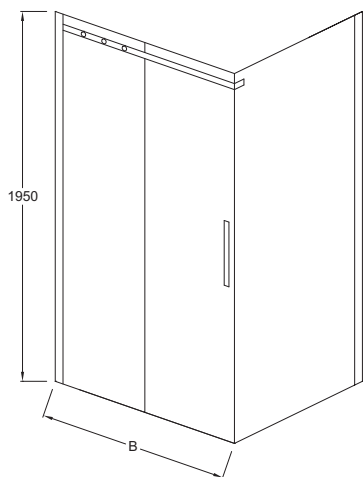

E22C120	E22C140	E22C160	E22C170
Mm	1200	1400	1600	1700
A mini/maxi	1165 / 1185	1365 / 1385	1565 / 1585	1665 / 1685
C	440	540	640	640

Спецификация продукта: Раздвижная дверь 170 см, реверсивная. E22C170. Коллекция: CONTRA. РАЗМЕРЫ (СМ): 195 x 170 см. МИН/МАКС ШИРИНА С ФИКСИРОВАННОЙ ПАНЕЛЬЮ: 166,5 - 168,5 см. ПРОЕМ: 64. ТОЛЩИНА СТЕКЛА В ММ: 8. ТИП ДУШЕВОГО ОГРАЖДЕНИЯ: Раздвижные. УСТАНОВКА: Закрытое пространство. Водонепроницаемость: магниты на раме для надежного закрывания двери, без порожка.