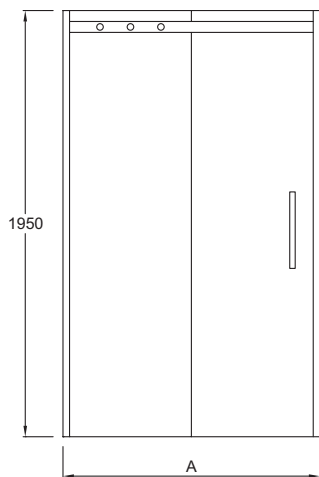

Технический чертеж

	E22C120	E22C140	E22C160	E22C170
Mm	1200	1400	1600	1700
A mini/maxi	1175 / 1205	1375 / 1405	1575 / 1605	1675 / 1705
C	440	540	640	640