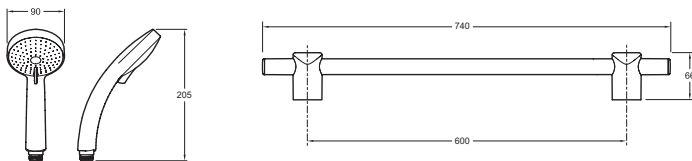

E12907

Коллекция: CITRUS

Отделка*:

CP - Хром

Общие характеристики:

Преимущества для конечного пользователя

- Легкий уход: Регулируемые выпускные отверстия препятствуют появлению накипи

Преимущества при монтаже

- Легкая установка: штанга легко устанавливается благодаря распоркам

Технические характеристики

- ВЕС: 1,2 кг
- АКСЕССУАРЫ: 0
- ОДНОРЫЧАЖНЫЙ СМЕСИТЕЛЬ: 0
- ФОРМА ВЕРХНЕГО ДУША: 0
- ТИП ШЛАНГА: Нескручивающийся

- ТИП УСТАНОВКИ: Крепление к стене
- НАЛИЧИЕ СМЕСИТЕЛЯ: 0
- КЛАССИФИКАЦИЯ: 0
- ПЕРЕКЛЮЧАТЕЛЬ: 0
- Гибкий нескручивающийся металлический шланг 1.60 м

Технический чертёж

Спецификация продукта: Душевой комплект со штангой, мыльницей, шлангом. E12907. Коллекция: CITRUS. ВЕС: 1,2 кг. ТИП УСТАНОВКИ: Крепление к стене. АКСЕССУАРЫ: 0. НАЛИЧИЕ СМЕСИТЕЛЯ: 0. ОДНОРЫЧАЖНЫЙ СМЕСИТЕЛЬ: 0. КЛАССИФИКАЦИЯ: 0. ФОРМА ВЕРХНЕГО ДУША: 0. ПЕРЕКЛЮЧАТЕЛЬ: 0. ТИП ШЛАНГА: Нескручивающийся. Гибкий нескручивающийся металлический шланг 1.60 м.