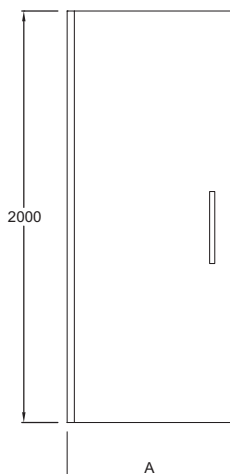

Преимущества при монтаже

- Простая установка: регулировка по стене 18 мм

Технические характеристики

- РАЗМЕРЫ (СМ): 200 x 90 см
- ТОЛЩИНА СТЕКЛА В ММ: 6
- УСТАНОВКА: Закрытое пространство
- ПРОЕМ: 75
- ТИП ДУШЕВОГО ОГРАЖДЕНИЯ: Реверсивные
- Водонепроницаемость: магниты на раме для надежного закрывания двери, хромированный порожек для более надежной установки

Связанные продукты

- E22000: Профиль для распашной двери

Технический чертёж

	E22T80	E22T90
Mm	800	900
A mini/maxi	764 / 800	864 / 900
C	709	809

Спецификация продукта: Распашная дверь 90 см. E22T90. Коллекция: CONTRA. РАЗМЕРЫ (СМ): 200 x 90 см. ПРОЕМ: 75. ТОЛЩИНА СТЕКЛА В ММ: 6. ТИП ДУШЕВОГО ОГРАЖДЕНИЯ: Реверсивные. УСТАНОВКА: Закрытое пространство. Водонепроницаемость: магниты на раме для надежного закрывания двери, хромированный порожек для более надежной установки.