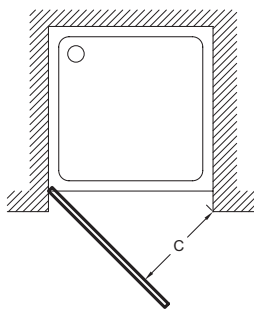

E22T90

Коллекция: CONTRA

Отделки*:

GA - Серый
Блестящий

Общие характеристики:

Преимущества для конечного пользователя

- Комфорт: встроенный подъемный механизм для сокращения трения двери с полом, латунные ручки внутри и снаружи
- Антиизвестковое покрытие: прозрачное безопасное стекло
- Доступ: широкое душевое пространство, хромированный порожек для надежной фиксации

Преимущества при монтаже

- Простая установка: регулировка по стене 18 мм

Технические характеристики

- РАЗМЕРЫ (СМ): 200 x 90 см
- ТОЛЩИНА СТЕКЛА В ММ: 6
- УСТАНОВКА: Закрытое пространство
- ПРОЕМ: 75
- ТИП ДУШЕВОГО ОГРАЖДЕНИЯ: Реверсивные
- Водонепроницаемость: магниты на раме для надежного закрывания двери, хромированный порожек для более надежной установки

Связанные продукты

- E22000: Профиль для распашной двери

Технический чертёж

	E22T80	E22T90
Mm	800	900
A mini/maxi	764 / 800	864 / 900
C	709	809

Спецификация продукта: Распашная дверь 90 см. E22T90. Коллекция: CONTRA. РАЗМЕРЫ (СМ): 200 x 90 см. ПРОЕМ: 75. ТОЛЩИНА СТЕКЛА В ММ: 6. ТИП ДУШЕВОГО ОГРАЖДЕНИЯ: Реверсивные. УСТАНОВКА: Закрытое пространство. Водонепроницаемость: магниты на раме для надежного закрывания двери, хромированный порожек для более надежной установки.