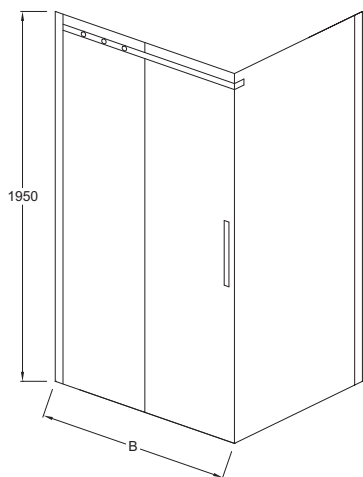

E22C120	E22C140	E22C160	E22C170
Mm	1200	1400	1600	1700
A mini/maxi	1165 / 1185	1365 / 1385	1565 / 1585	1665 / 1685
C	440	540	640	640

Спецификация продукта: Раздвижная дверь 160 см, реверсивная. E22C160. Коллекция: CONTRA. РАЗМЕРЫ (СМ): 195 x 160 см. МИН/МАКС ШИРИНА С ФИКСИРОВАННОЙ ПАНЕЛЬЮ: 156,5 - 158,5 см. ПРОЕМ: 64. ТОЛЩИНА СТЕКЛА В ММ: 8. ТИП ДУШЕВОГО ОГРАЖДЕНИЯ: Раздвижные. УСТАНОВКА: Закрытое пространство. Водонепроницаемость: магниты на раме для надежного закрывания двери, без порожка.