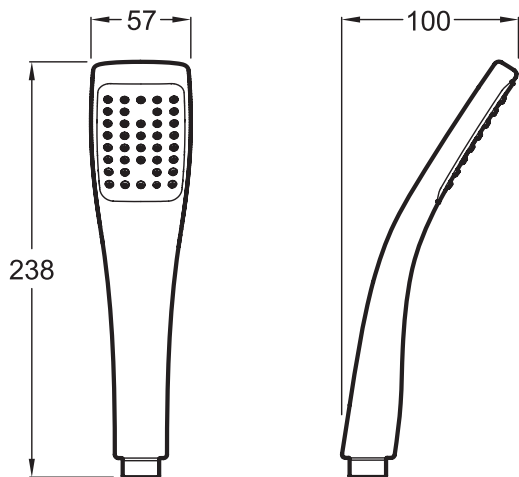

Е3876

Коллекция: Е0

Отделка*:

СР - Хром

Общие характеристики:

Технические характеристики

- РАЗМЕРЫ (СМ): 6 x 10 x 24 см
- ТИП УСТАНОВКИ: Крепление к стене
- НАЛИЧИЕ СМЕСИТЕЛЯ: 0
- КЛАССИФИКАЦИЯ: 0
- ПЕРЕКЛЮЧАТЕЛЬ: 0
- 38 выпускных отверстий
- ВЕС: 0,3 кг
- АКСЕССУАРЫ: РУЧНОЙ ДУШ
- ОДНОРЫЧАЖНЫЙ СМЕСИТЕЛЬ: 0
- ФОРМА ВЕРХНЕГО ДУША: 0
- ТИП ШЛАНГА: 0

Технический чертёж

Спецификация продукта: Ручной душ Е0 (38 выпускных отверстий). Е3876. Коллекция: Е0. РАЗМЕРЫ (СМ): 6 x 10 x 24 см. ВЕС: 0,3 кг. ТИП УСТАНОВКИ: Крепление к стене. АКСЕССУАРЫ: РУЧНОЙ ДУШ. НАЛИЧИЕ СМЕСИТЕЛЯ: 0. ОДНОРЫЧАЖНЫЙ СМЕСИТЕЛЬ: 0. КЛАССИФИКАЦИЯ: 0. ФОРМА ВЕРХНЕГО ДУША: 0. ПЕРЕКЛЮЧАТЕЛЬ: 0. ТИП ШЛАНГА: 0. 38 выпускных отверстий.