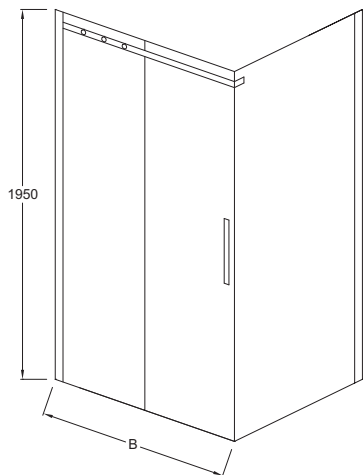

E22C120	E22C140	E22C160	E22C170
Mm	1200	1400	1600	1700
A mini/maxi	1165 / 1185	1365 / 1385	1565 / 1585	1665 / 1685
C	440	540	640	640

Спецификация продукта: Раздвижная дверь 140 см, реверсивная. E22C140. Коллекция: CONTRA. РАЗМЕРЫ (СМ): 195 x 140 см. МИН/МАКС ШИРИНА С ФИКСИРОВАННОЙ ПАНЕЛЬЮ: 136,5 - 138,5 см. ПРОЕМ: 54. ТОЛЩИНА СТЕКЛА В ММ: 8. ТИП ДУШЕВОГО ОГРАЖДЕНИЯ: Раздвижные. УСТАНОВКА: Закрытое пространство. Водонепроницаемость: магниты на раме для надежного закрывания двери, без порожка.